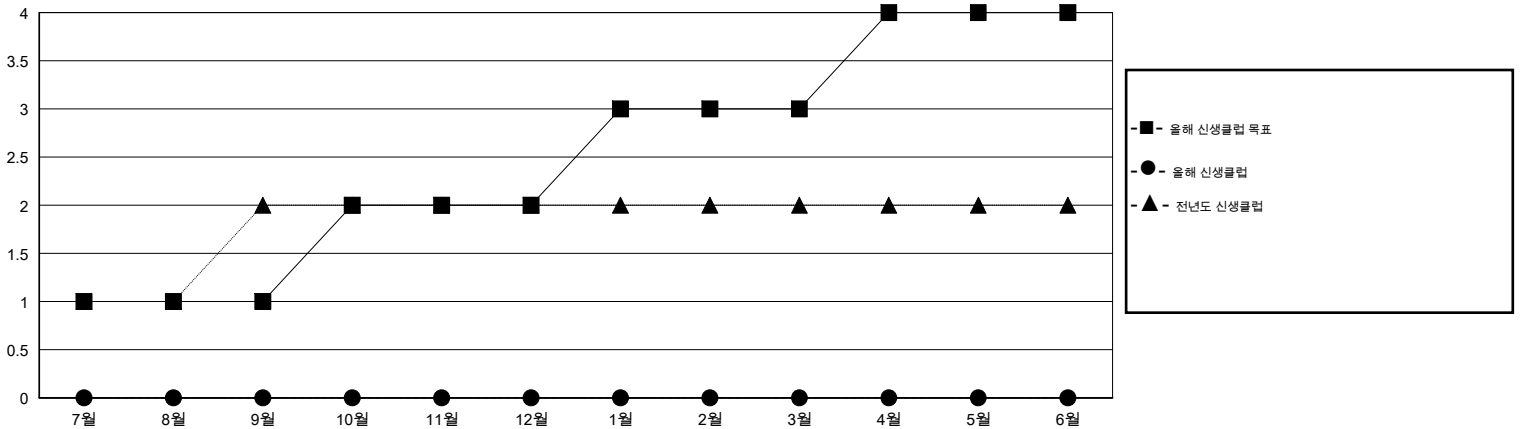

# MONTHLY MEMBERSHIP PROGRESS REPORT

District 354 F

Results as of: 5/31/2014

GMT: BYEONG-DEOK KIM

장소 REPUBLIC OF KOREA

현장지역 GMT 5

클럽				
결과- 2013-2014				
사분기	신생클럽 목표	신생클럽	해산된 클럽	순증강/ 감소
7월/8월/9월	1	0	0	0
10월/11월/12월	1	0	0	0
1월/2월/3월	1	0	0	0
4월/5월/6월	1	0	0	0

회원 1인당				
결과- 2013-2014				
사분기	신입회원 목표	총 추가회원	퇴회한 회원	순증강/ 감소
7월/8월/9월	80	169	145	24
10월/11월/12월	70	133	115	18
1월/2월/3월	60	92	85	7
4월/5월/6월	40	30	93	-63

목표 및 누적 신생클럽 수

목표 및 누적 회원수

해산된 클럽: 0	1명 이상의 신입회원을 등록한 63 CLUBS OF 77	성별 분포
		남성 1,646 (75.23%)
		여성 542 (24.77%)
퇴회회원	<a href="#">여기에 클릭하여 현황보고 내용 검토</a>	가족단위 회원 0
작고 2		세대주 0
클럽해산 0		비 세대주 0
기타 436		
합계 438		