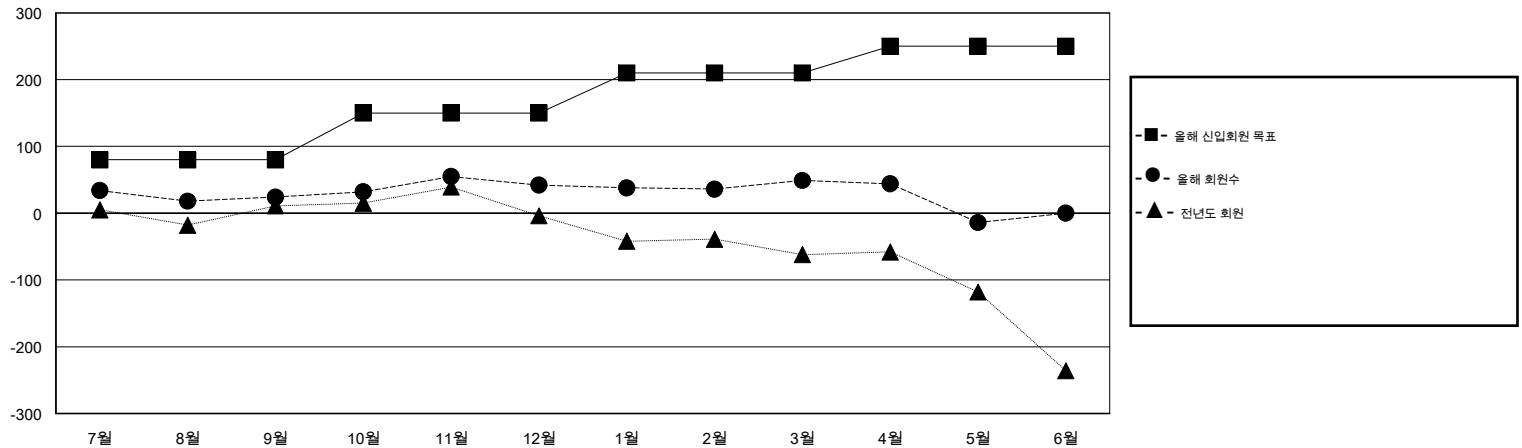

# MONTHLY MEMBERSHIP PROGRESS REPORT

District 354 F

Results as of: 5/31/2014

GMT: BYEONG-DEOK KIM

장소 REPUBLIC OF KOREA

현장지역 GMT 5

클럽				
결과- 2013-2014				
사분기	신생클럽 목표	신생클럽	해산된 클럽	순증강/ 감소
7월/8월/9월	1	0	0	0
10월/11월/12월	1	0	0	0
1월/2월/3월	1	0	0	0
4월/5월/6월	1	0	0	0

회원 1인당				
결과- 2013-2014				
사분기	신입회원 목표	총 추가회원	퇴회한 회원	순증강/ 감소
7월/8월/9월	80	169	145	24
10월/11월/12월	70	133	115	18
1월/2월/3월	60	92	85	7
4월/5월/6월	40	30	93	-63

목표 및 누적 신생클럽 수

목표 및 누적 회원수

해산된 클럽: 0	1명 이상의 신입회원을 등록한 63 CLUBS OF 77	성별 분포
		남성 1,646 (75.23%)
		여성 542 (24.77%)
퇴회회원	<a href="#">여기에 클릭하여 현황보고 내용 검토</a>	가족단위 회원 0
작고 2		세대주 0
클럽해산 0		비 세대주 0
기타 436		
합계 438		